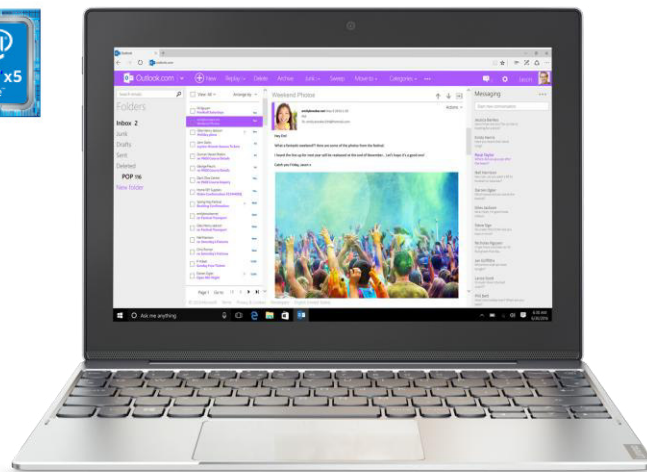

Lenovo™ Miix 320

Notebook oder Tablet? Beides natürlich!

Warum sollten Sie sich zwischen Notebook und Tablet entscheiden, wenn Sie alle Vorzüge auch in einem einzigen, preisgünstigen Gerät genießen können? Das Lenovo Miix 320 verbindet ein vollwertiges Tablet mit einer abnehmbaren Tastatur, sodass Sie leicht zwischen Arbeit und Spiel hin- und herwechseln können. Dazu kommen bis zu 10 Stunden Akkulaufzeit, eine ordentliche Prozessorleistung und Tools zur Produktivitätssteigerung. So können Sie jede Aufgabe überall schnell erledigen. Und wenn Sie sich mal entspannen möchten, genießen Sie mit dem 25,7 cm (10,1 Zoll) Full-HD-Display, Stereo-Lautsprechern und Dolby Advanced Audio-Klangoptimierung Entertainment vom Feinsten.

249,--
inkl. MWST

Die Tastatur für besseres Tippen

Steigern Sie Ihre Produktivität, indem Sie die Tastatur ganz einfach mit dem Tablet verbinden. Sie ermöglicht eine komfortable Texteingabe und bietet zwei USB-Anschlüsse für Ihre weiteren Geräte sowie ein Präzisions-Touchpad.

Vom Miix 320 hört man nur Gutes

Dank Dolby Advanced Audio liefert das Miix 320 klaren und differenzierten Sound über Lautsprecher oder Kopfhörer. Außerdem können Sie die Lautstärke aufdrehen, ohne dass der Sound verzerrt wird.