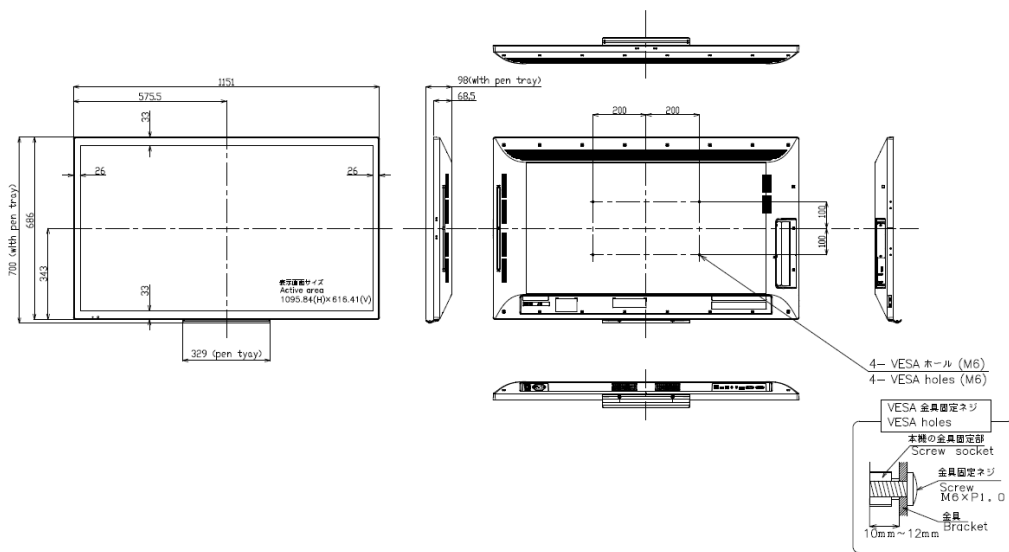

Be Original.

Technische Daten

- Bildschirmtechnologie: TFT LCD
- Maximale Auflösung: 1.920 x 1.080 Pixel
- Seitenverhältnis: 16:9
- Helligkeit: 340 cd/m²
- Kontrastverhältnis: 5.000:1
- Technologie: P-CAP (Projected Capacitive)
- Installation im Quer- und Hochformat, Face-up
- Integrierter Lautsprecher: 10 W + 10 W
- Leistungsaufnahme: 89 W
- USB-Schnittstelle: 2.0
- 2 x HDMI Anschlüsse / 1x Displayport
- Mini OPS PC Windows 10/ Celeron / 4 GB / 60 SSD