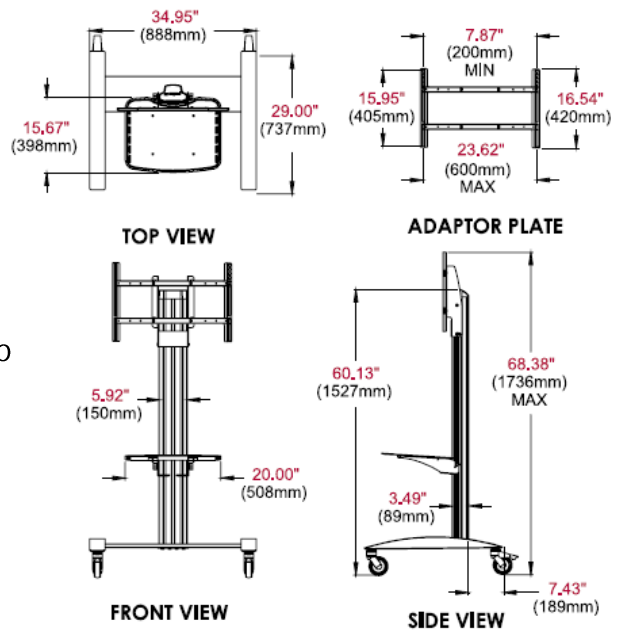

SHARP DIGI FLIP 50

Digitales Flip-Chart

Interaktive Display Lösung

- Digitales Flipchart für Meetings in kleinen Gruppen und interaktive Infostellen
- 50" (127 cm) Bildschirmdiagonale
- 16 / 7-Betriebszeit
- Weiches und reaktionsschnelles, kapazitives 10-Punkt Touchpanel
- Windows 10 Mini-OPS-PC
- Rollwagen
- Sharp Pen Software
- Sharp Display Connect-Software für modernste drahtlose Zusammenarbeit mit bis zu 50 Teilnehmern mit den eigenen Geräten (BYOD)
- W-LAN

Be Original.

Technische Daten

- Bildschirmtechnologie: TFT LCD
- Maximale Auflösung: 1.920 x 1.080 Pixel
- Seitenverhältnis: 16:9
- Helligkeit: 340 cd/m²
- Kontrastverhältnis: 5.000:1
- Technologie: P-CAP (Projected Capacitive)
- Installation im Quer- und Hochformat, Face-up
- Integrierter Lautsprecher: 10 W + 10 W
- Leistungsaufnahme: 89 W
- USB-Schnittstelle: 2.0
- 2 x HDMI Anschlüsse / 1x Displayport
- Mini OPS PC Windows 10/ Celeron / 4 GB / 60 SSD